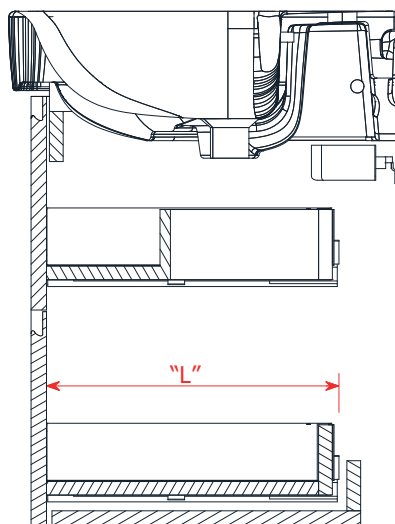

Service

Code vanity unit	"L" in mm	Code runners	Name runners
4.1147.2	270	4.9621.3.000.000.1	Blum Antaro
4.1148.2	270	4.9621.3.000.000.1	Blum Antaro
4.1146.2	350	4.9621.5.000.000.1	Blum Antaro
4.1149.2	350	4.9621.5.000.000.1	Blum Antaro
4.1150.2	350	4.9621.5.000.000.1	Blum Antaro
4.1151.2	350	4.9621.5.000.000.1	Blum Antaro
4.1152.2	350	4.9621.5.000.000.1	Blum Antaro
4.1153.2	350	4.9621.5.000.000.1	Blum Antaro
4.1154.2	350	4.9621.5.000.000.1	Blum Antaro
4.1154.4	350	4.9621.5.000.000.1	Blum Antaro
4.1155.4	350	4.9621.5.000.000.1	Blum Antaro

JUNA for VAL

Service

Code vanity unit	"L" in mm	Code runners	Name runners
4.1157.2	300	4.9621.4.000.000.1	Blum Antaro
4.1158.2	300	4.9621.4.000.000.1	Blum Antaro
4.1159.2	300	4.9621.4.000.000.1	Blum Antaro
4.1161.2	300	4.9621.4.000.000.1	Blum Antaro
4.1162.2	300	4.9621.4.000.000.1	Blum Antaro
4.1163.2	300	4.9621.4.000.000.1	Blum Antaro
4.1164.2	300	4.9621.4.000.000.1	Blum Antaro
4.1164.4	300	4.9621.4.000.000.1	Blum Antaro