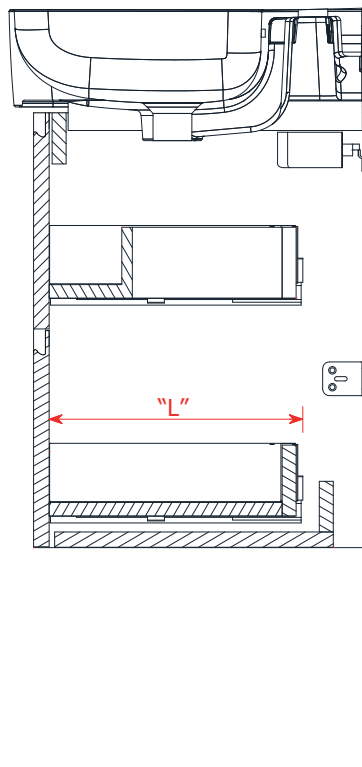

Service

Code vanity unit	"L" in mm	Code runners	Name runners
4.1147.2	270	4.9621.3.000.000.1	Blum Antaro
4.1148.2	270	4.9621.3.000.000.1	Blum Antaro
4.1146.2	350	4.9621.5.000.000.1	Blum Antaro
4.1149.2	350	4.9621.5.000.000.1	Blum Antaro
4.1150.2	350	4.9621.5.000.000.1	Blum Antaro
4.1151.2	350	4.9621.5.000.000.1	Blum Antaro
4.1152.2	350	4.9621.5.000.000.1	Blum Antaro
4.1153.2	350	4.9621.5.000.000.1	Blum Antaro
4.1154.2	350	4.9621.5.000.000.1	Blum Antaro
4.1154.4	350	4.9621.5.000.000.1	Blum Antaro
4.1155.4	350	4.9621.5.000.000.1	Blum Antaro

JUNA for VAL

Service

Code vanity unit	"L" in mm	Code runners	Name runners
4.1157.2	300	4.9621.4.000.000.1	Blum Antaro
4.1158.2	300	4.9621.4.000.000.1	Blum Antaro
4.1159.2	300	4.9621.4.000.000.1	Blum Antaro
4.1161.2	300	4.9621.4.000.000.1	Blum Antaro
4.1162.2	300	4.9621.4.000.000.1	Blum Antaro
4.1163.2	300	4.9621.4.000.000.1	Blum Antaro
4.1164.2	300	4.9621.4.000.000.1	Blum Antaro
4.1164.4	300	4.9621.4.000.000.1	Blum Antaro