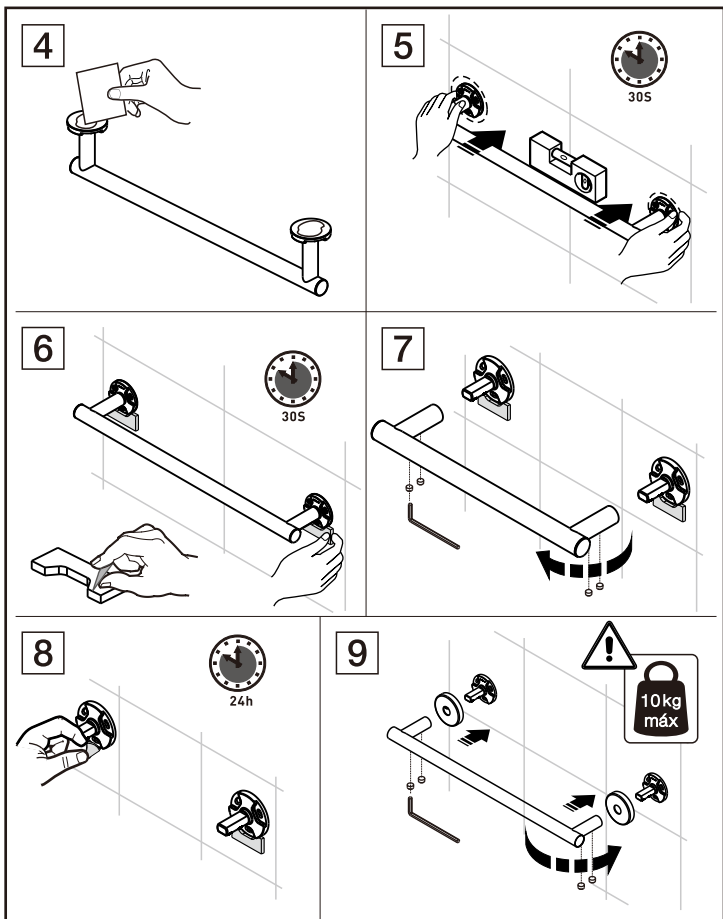

NIARA

1 X2

2

WATER: 50%
ALCOHOL: 50%

3

X4

LAUFEN

Laufen Bathrooms AG
 Wahlenstrasse 46
 CH-4242 Laufen, Switzerland
 www.laufen.com