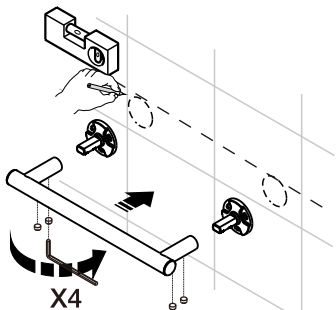

NIARA

1 X2

2

WATER: 50%
ALCOHOL: 50%

3

X4

LAUFEN

Laufen Bathrooms AG
 Wahlenstrasse 46
 CH-4242 Laufen, Switzerland
 www.laufen.com