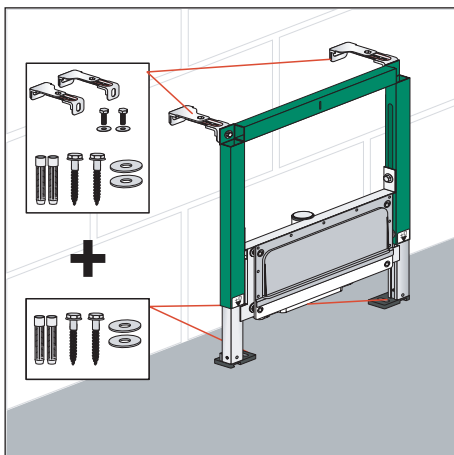

INEOLINK WALL OUTLET UNIT

INEOLINK WANDABLAUFEINHEIT

The INEOLINK wall outlet unit is an essential element for the NIA shower tray, providing a seamless water flow into the wall with an impressive drainage performance of 48 L/min. It can be easily installed, with or without frame, integrating water sealing and aerosol extraction nozzle* for extra hygiene and a high quality, durable finish.

Der INEOLINK Wandablauf ist ein wesentliches Element für die NIA-Duschwanne und sorgt für einen nahtlosen Wasserfluss in die Wand mit einer beeindruckenden Ablaufleistung von 48 l/min. INEOLINK kann, mit oder ohne Rahmen, einfach installiert werden und integriert eine Wasserabdichtung und Aerosolabsaugdüse* für zusätzliche Hygiene und ein hochwertiges, langlebiges Finish.

*when connected with building ventilation
bei Anschluss an die Gebäudeentlüftung

291031 500 × 133 × 620 mm

291032 405 × 133 × 230 mm

INSTALLATION

INSTALLATION