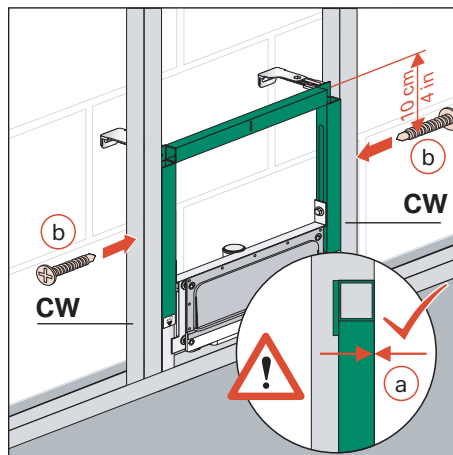

INEOLINK WALL OUTLET UNIT

INEOLINK WANDABLAUFEINHEIT

The INEOLINK wall outlet unit is an essential element for the NIA shower tray, providing a seamless water flow into the wall with an impressive drainage performance of 48 L/min. It can be easily installed, with or without frame, integrating water sealing and aerosol extraction nozzle* for extra hygiene and a high quality, durable finish.

Der INEOLINK Wandablauf ist ein wesentliches Element für die NIA-Duschwanne und sorgt für einen nahtlosen Wasserfluss in die Wand mit einer beeindruckenden Ablaufleistung von 48 l/min. INEOLINK kann, mit oder ohne Rahmen, einfach installiert werden und integriert eine Wasserabdichtung und Aerosolabsaugdüse* für zusätzliche Hygiene und ein hochwertiges, langlebiges Finish.

*when connected with building ventilation
bei Anschluss an die Gebäudeentlüftung

291031 500 × 133 × 620 mm

291032 405 × 133 × 230 mm

INSTALLATION

INSTALLATION