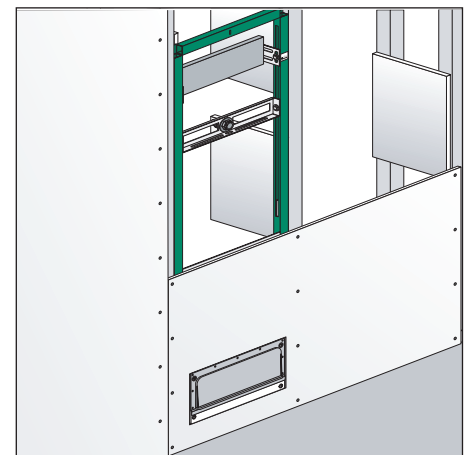

INEOLINK WALL OUTLET UNIT

INEOLINK WANDABLAUFEINHEIT

The INEOLINK wall outlet unit is an essential element for the NIA shower tray, providing a seamless water flow into the wall with an impressive drainage performance of 48 L/min. It can be easily installed, with or without frame, integrating water sealing and aerosol extraction nozzle* for extra hygiene and a high quality, durable finish.

Der INEOLINK Wandablauf ist ein wesentliches Element für die NIA-Duschwanne und sorgt für einen nahtlosen Wasserfluss in die Wand mit einer beeindruckenden Ablaufleistung von 48 l/min. INEOLINK kann, mit oder ohne Rahmen, einfach installiert werden und integriert eine Wasserabdichtung und Aerosolabsaugdüse* für zusätzliche Hygiene und ein hochwertiges, langlebiges Finish.

*when connected with building ventilation
bei Anschluss an die Gebäudeentlüftung

291031 500 × 133 × 620 mm

291032 405 × 133 × 230 mm

INSTALLATION

INSTALLATION