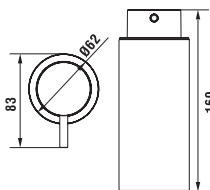

.004
Chrome
Chrom

.268
White matt
Weiss matt

.450
Black matt
Schwarz matt

H381151xxx0001
Towel rail
Handtuchhalter

004 268 450
400 × 75 × 20 mm

H381152xxx0001
Towel rail
Handtuchhalter

004 268 450
600 × 75 × 20 mm

H381152xxx0011
Towel rack shelf
Handtuchhalter-Regal

004 268 450
600 × 250 × 110 mm

H381151xxx0011
Double towel rail
Doppelhandtuchhalter

004 268 450
407 × 52 × 73 mm

H382151xxx0001
Wall-mounted Tumbler / toothbrush holder
Zahnputzbecherhalter

004 268 450
62 × 87 × 134 mm

H383150xxx0001
Freestanding soap dispenser, 200 ml
Seifenspender, 200 ml

004 268 450
62 × 83 × 164 mm

H383152xxx0001
Wall soap dispenser, 200 ml
Seifenspender, 200 ml

004 268 450
62 × 111 × 159 mm

H382152xxx0001
Waste bin (5 l)
Abfalleimer (5 l)

004 268 450
203 × 203 × 256 mm

H381154xxx0001
Towel ring
Handtuchhalter

004 268 450
200 × 50 × 150 mm

H381153xxx0001
Hook
Handtuchhaken

004 268 450
25 × 35 × 25 mm