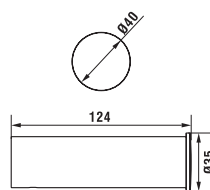

H382152xxx0001
Waste bin (5 l)
Abfalleimer (5 l)

004 268 450
203 × 203 × 256 mm

H381154xxx0001
Towel ring
Handtuchhalter

004 268 450
200 × 50 × 150 mm

H381153xxx0001
Hook
Handtuchhaken

004 268 450
25 × 35 × 25 mm

H381153xxx0011
Wall hook, large
Handtuchhaken, gross

004 268 450
50 × 30 × 50 mm

H382150xxx0001
Tumbler / toothbrush holder
Zahnputzbecherhalter

004 268 450
62 × 62 × 134 mm

H384151xxx0001
Toilet brush holder incl. toilet brush
Bürstenhalter inkl. WC-Bürste

004 268 450
91 × 101 × 435 mm

H384152xxx0001
Toilet roll holder without cover
Papierrollenhalter ohne Abdeckung

004 268 450
40 × 124 × 40 mm

H384152xxx0011
Toilet roll holder with cover
Papierrollenhalter mit Abdeckung

004 268 450
129 × 106 × 97 mm

H384152xxx0021
Toilet roll holder without cover
Papierrollenhalter ohne Abdeckung

004 268 450
167 × 84 × 30 mm

NIXIE

H385151xxx0011
Shower soap dish
Seifenschale

004 268 450
301 × 123 × 41 mm