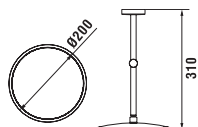

NIXIE

H385151xxx0011
Shower soap dish
Seifenschale

004 268 450
301 × 123 × 41 mm

004 268 450
200 × 310 × 200 mm