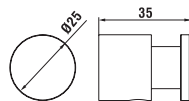

004 268 450
62 × 87 × 134 mm

H383150xxx0001
Freestanding soap dispenser, 200 ml
Seifenspender, 200 ml

004 268 450
62 × 83 × 164 mm

H383152xxx0001
Wall soap dispenser, 200 ml
Seifenspender, 200 ml

004 268 450
62 × 111 × 159 mm

H382152xxx0001
Waste bin (5 l)
Abfalleimer (5 l)

004 268 450
203 × 203 × 256 mm

H381154xxx0001
Towel ring
Handtuchhalter

004 268 450
200 × 50 × 150 mm

H381153xxx0001
Hook
Handtuchhaken

004 268 450
25 × 35 × 25 mm