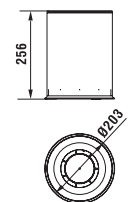

H381152xxx0011
Towel rack shelf
Handtuchhalter-Regal

004 268 450
600 × 250 × 110 mm

H381151xxx0011
Double towel rail
Doppelhandtuchhalter

004 268 450
407 × 52 × 73 mm

H382151xxx0001
Wall-mounted Tumbler / toothbrush holder
Zahnputzbecherhalter

004 268 450
62 × 87 × 134 mm

H383150xxx0001
Freestanding soap dispenser, 200 ml
Seifenspender, 200 ml

004 268 450
62 × 83 × 164 mm

H383152xxx0001
Wall soap dispenser, 200 ml
Seifenspender, 200 ml

004 268 450
62 × 111 × 159 mm

H382152xxx0001
Waste bin (5 l)
Abfalleimer (5 l)

004 268 450
203 × 203 × 256 mm

H381154xxx0001
Towel ring
Handtuchhalter

004 268 450
200 × 50 × 150 mm

H381153xxx0001
Hook
Handtuchhaken

004 268 450
25 × 35 × 25 mm