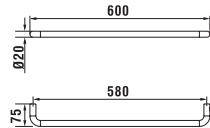

.004
Chrome
Chrom

.268
White matt
Weiss matt

.450
Black matt
Schwarz matt

H381151xxx0001
Towel rail
Handtuchhalter

004 268 450
400 × 75 × 20 mm

H381152xxx0001
Towel rail
Handtuchhalter

004 268 450
600 × 75 × 20 mm

H381152xxx0011
Towel rack shelf
Handtuchhalter-Regal

004 268 450
600 × 250 × 110 mm

H381151xxx0011
Double towel rail
Doppelhandtuchhalter

004 268 450
407 × 52 × 73 mm

H382151xxx0001
Wall-mounted Tumbler / toothbrush holder
Zahnputzbecherhalter