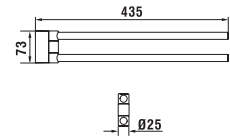

.004
Chrome
Chrom

.268
White matt
Weiss matt

.450
Black matt
Schwarz matt

H381151xxx0001
Towel rail
Handtuchhalter

004 268 450
400 × 75 × 20 mm

H381152xxx0001
Towel rail
Handtuchhalter

004 268 450
600 × 75 × 20 mm

H381152xxx0011
Towel rack shelf
Handtuchhalter-Regal

004 268 450
600 × 250 × 110 mm

H381151xxx0011
Double towel rail
Doppelhandtuchhalter

004 268 450
407 × 52 × 73 mm

H382151xxx0001
Wall-mounted Tumbler / toothbrush holder
Zahnputzbecherhalter