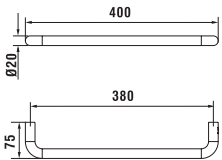

.004
Chrome
Chrom

.268
White matt
Weiss matt

.450
Black matt
Schwarz matt

H381151xxx0001
Towel rail
Handtuchhalter

004 268 450
400 × 75 × 20 mm

H381152xxx0001
Towel rail
Handtuchhalter

004 268 450
600 × 75 × 20 mm

H381152xxx0011
Towel rack shelf
Handtuchhalter-Regal

004 268 450
600 × 250 × 110 mm

H381151xxx0011
Double towel rail
Doppelhandtuchhalter

004 268 450
407 × 52 × 73 mm

H382151xxx0001
Wall-mounted Tumbler / toothbrush holder
Zahnputzbecherhalter