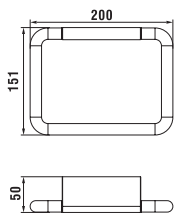

H381152xxx0011
Towel rack shelf
Handtuchhalter-Regal

004 268 450
600 × 250 × 110 mm

H381151xxx0011
Double towel rail
Doppelhandtuchhalter

004 268 450
407 × 52 × 73 mm

H382151xxx0001
Wall-mounted Tumbler / toothbrush holder
Zahnputzbecherhalter

004 268 450
62 × 87 × 134 mm

H383150xxx0001
Freestanding soap dispenser, 200 ml
Seifenspender, 200 ml

004 268 450
62 × 83 × 164 mm

H383152xxx0001
Wall soap dispenser, 200 ml
Seifenspender, 200 ml

004 268 450
62 × 111 × 159 mm

H382152xxx0001
Waste bin (5 l)
Abfalleimer (5 l)

004 268 450
203 × 203 × 256 mm

H381154xxx0001
Towel ring
Handtuchhalter

004 268 450
200 × 50 × 150 mm

H381153xxx0001
Hook
Handtuchhaken

004 268 450
25 × 35 × 25 mm

H381153xxx0011
Wall hook, large
Handtuchhaken, gross

004 268 450
50 × 30 × 50 mm

H382150xxx0001
Tumbler / toothbrush holder
Zahnputzbecherhalter

004 268 450
62 × 62 × 134 mm

H384151xxx0001
Toilet brush holder incl. toilet brush
Bürstenhalter inkl. WC-Bürste