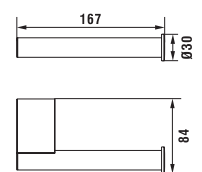

H382152xxx0001
Waste bin (5 l)
Abfalleimer (5 l)

004 268 450
203 × 203 × 256 mm

H381154xxx0001
Towel ring
Handtuchhalter

004 268 450
200 × 50 × 150 mm

H381153xxx0001
Hook
Handtuchhaken

004 268 450
25 × 35 × 25 mm

004 268 450
91 × 101 × 435 mm

H384152xxx0001
Toilet roll holder without cover
Papierrollenhalter ohne Abdeckung

004 268 450
40 × 124 × 40 mm

H384152xxx0011
Toilet roll holder with cover
Papierrollenhalter mit Abdeckung

004 268 450
129 × 106 × 97 mm

H384152xxx0021
Toilet roll holder without cover
Papierrollenhalter ohne Abdeckung

004 268 450
167 × 84 × 30 mm

NIXIE

H385151xxx0011
Shower soap dish
Seifenschale

004 268 450
301 × 123 × 41 mm