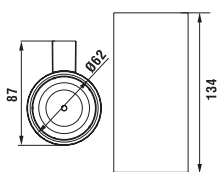

.004
Chrome
Chrom

.268
White matt
Weiss matt

.450
Black matt
Schwarz matt

H381151xxx0001
Towel rail
Handtuchhalter

004 268 450
400 × 75 × 20 mm

H381152xxx0001
Towel rail
Handtuchhalter

004 268 450
600 × 75 × 20 mm

H381152xxx0011
Towel rack shelf
Handtuchhalter-Regal

004 268 450
600 × 250 × 110 mm

H381151xxx0011
Double towel rail
Doppelhandtuchhalter

004 268 450
407 × 52 × 73 mm

H382151xxx0001
Wall-mounted Tumbler / toothbrush holder
Zahnputzbecherhalter

004 268 450
62 × 87 × 134 mm

H383150xxx0001
Freestanding soap dispenser, 200 ml
Seifenspender, 200 ml

004 268 450
62 × 83 × 164 mm

H383152xxx0001
Wall soap dispenser, 200 ml
Seifenspender, 200 ml

004 268 450
62 × 111 × 159 mm

H382152xxx0001
Waste bin (5 l)
Abfalleimer (5 l)

004 268 450
203 × 203 × 256 mm

H381154xxx0001
Towel ring
Handtuchhalter

004 268 450
200 × 50 × 150 mm

H381153xxx0001
Hook
Handtuchhaken

004 268 450
25 × 35 × 25 mm