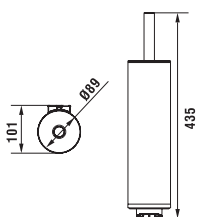

H382152xxx0001
Waste bin (5 l)
Abfalleimer (5 l)

004 268 450
203 × 203 × 256 mm

H381154xxx0001
Towel ring
Handtuchhalter

004 268 450
200 × 50 × 150 mm

H381153xxx0001
Hook
Handtuchhaken

004 268 450
25 × 35 × 25 mm

H381153xxx0011
Wall hook, large
Handtuchhaken, gross

004 268 450
50 × 30 × 50 mm

H382150xxx0001
Tumbler / toothbrush holder
Zahnputzbecherhalter

004 268 450
62 × 62 × 134 mm

H384151xxx0001
Toilet brush holder incl. toilet brush
Bürstenhalter inkl. WC-Bürste

004 268 450
91 × 101 × 435 mm

H384152xxx0001
Toilet roll holder without cover
Papierrollenhalter ohne Abdeckung

004 268 450
40 × 124 × 40 mm

H384152xxx0011
Toilet roll holder with cover
Papierrollenhalter mit Abdeckung

004 268 450
129 × 106 × 97 mm

H384152xxx0021
Toilet roll holder without cover
Papierrollenhalter ohne Abdeckung

004 268 450
167 × 84 × 30 mm

NIXIE

H385151xxx0011
Shower soap dish
Seifenschale

004 268 450
301 × 123 × 41 mm