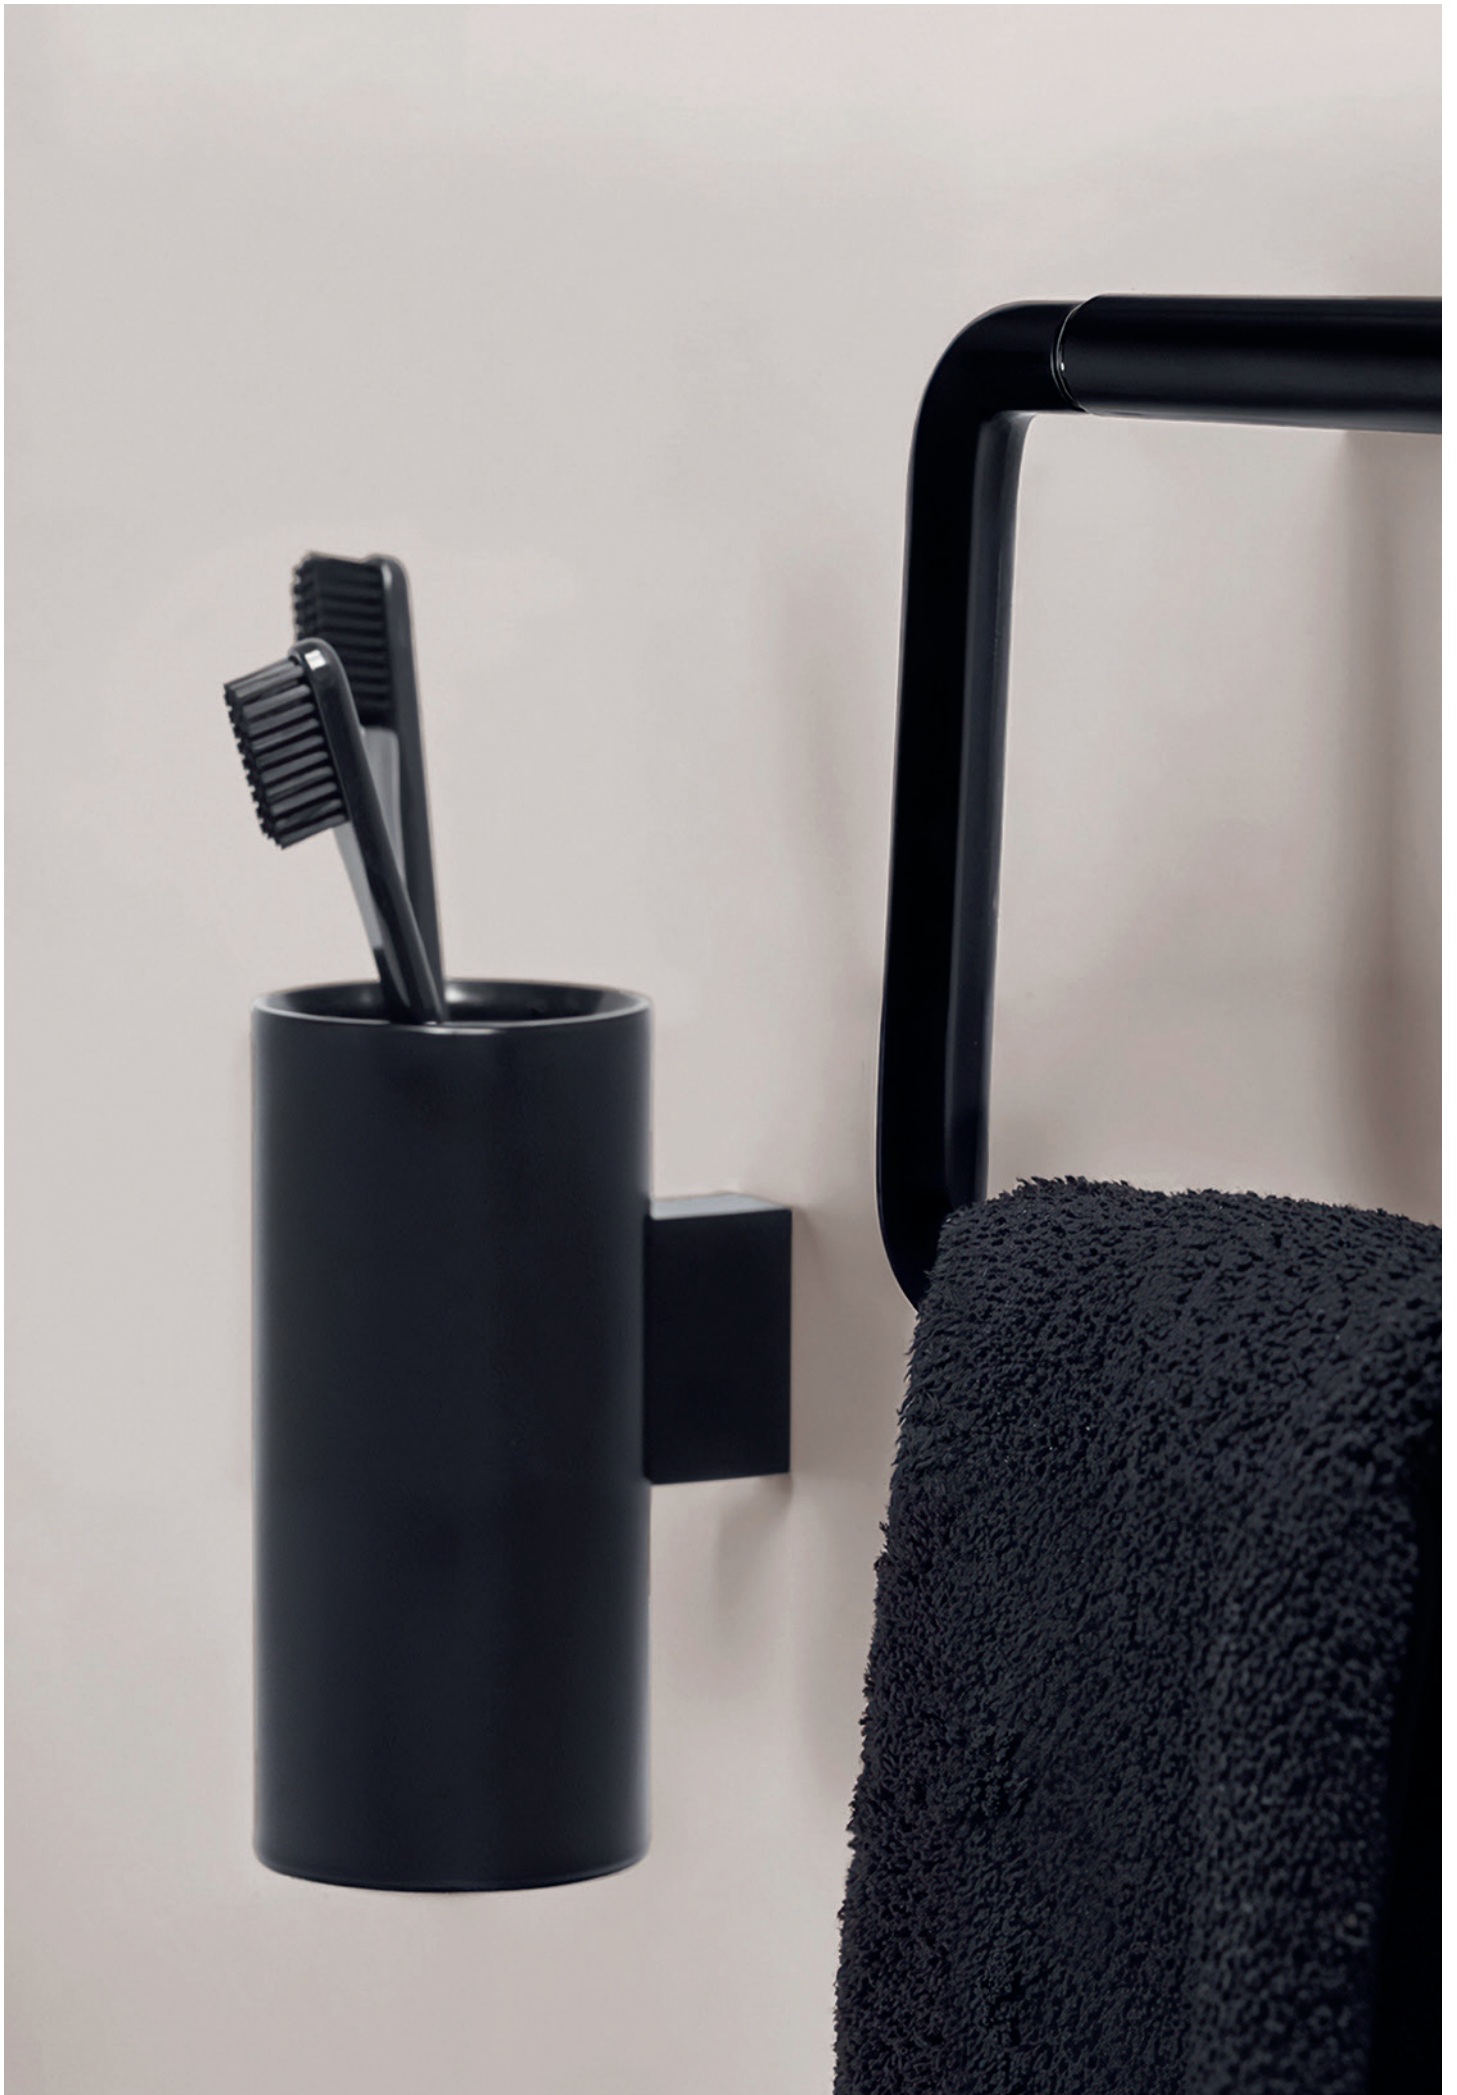

PERMANENT PERFECTION

Installation is simple with a screw fixing effectively maintaining the precise positioning of each piece over time.

DAS EINZIGE DRAMA LIEGT IN DER FARBE

Die NIXIE -Kollektion ist sowohl stilvoll als auch funktionell und wurde für den dauerhaften Einsatz designt. Sie hat die anspruchsvollen Tests für Haltbarkeit und Widerstandsfähigkeit gegen extreme Beanspruchung erfolgreich bestanden, um die Langlebigkeit des Produkts zu gewährleisten.

DAUERHAFTE PERFEKTION

Die Installation ist einfach, denn die Schraubbefestigung sorgt dafür, dass jedes Teil auch im Laufe der Zeit präzise positioniert bleibt.

COLOURS | *FARBEN*

ACCESSORIES | *ACCESSOIRES*