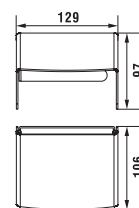

H382152xxx0001
Waste bin (5 l)
Abfalleimer (5 l)

004 268 450
203 × 203 × 256 mm

H381154xxx0001
Towel ring
Handtuchhalter

004 268 450
200 × 50 × 150 mm

H381153xxx0001
Hook
Handtuchhaken

004 268 450
25 × 35 × 25 mm

H381153xxx0011
Wall hook, large
Handtuchhaken, gross

004 268 450
50 × 30 × 50 mm

H382150xxx0001
Tumbler / toothbrush holder
Zahnputzbecherhalter

004 268 450
62 × 62 × 134 mm

H384151xxx0001
Toilet brush holder incl. toilet brush
Bürstenhalter inkl. WC-Bürste

004 268 450
91 × 101 × 435 mm

H384152xxx0001
Toilet roll holder without cover
Papierrollenhalter ohne Abdeckung

004 268 450
40 × 124 × 40 mm

H384152xxx0011
Toilet roll holder with cover
Papierrollenhalter mit Abdeckung

004 268 450
129 × 106 × 97 mm

H384152xxx0021
Toilet roll holder without cover
Papierrollenhalter ohne Abdeckung

004 268 450
167 × 84 × 30 mm

NIXIE

H385151xxx0011
Shower soap dish
Seifenschale

004 268 450
301 × 123 × 41 mm