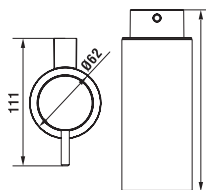

.004
Chrome
Chrom

.268
White matt
Weiss matt

.450
Black matt
Schwarz matt

H381151xxx0001
Towel rail
Handtuchhalter

004 268 450
400 × 75 × 20 mm

H381152xxx0001
Towel rail
Handtuchhalter

004 268 450
600 × 75 × 20 mm

H381152xxx0011
Towel rack shelf
Handtuchhalter-Regal

004 268 450
600 × 250 × 110 mm

H381151xxx0011
Double towel rail
Doppelhandtuchhalter

004 268 450
407 × 52 × 73 mm

H382151xxx0001
Wall-mounted Tumbler / toothbrush holder
Zahnputzbecherhalter

004 268 450
62 × 87 × 134 mm

H383150xxx0001
Freestanding soap dispenser, 200 ml
Seifenspender, 200 ml

004 268 450
62 × 83 × 164 mm

H383152xxx0001
Wall soap dispenser, 200 ml
Seifenspender, 200 ml

004 268 450
62 × 111 × 159 mm

H382152xxx0001
Waste bin (5 l)
Abfalleimer (5 l)

004 268 450
203 × 203 × 256 mm

H381154xxx0001
Towel ring
Handtuchhalter

004 268 450
200 × 50 × 150 mm

H381153xxx0001
Hook
Handtuchhaken

004 268 450
25 × 35 × 25 mm