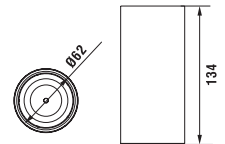

H384151xxx0001
Toilet brush holder incl. toilet brush
Bürstenhalter inkl. WC-Bürste

004 268 450
91 × 101 × 435 mm