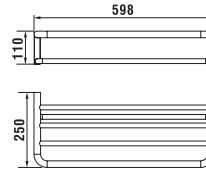

.004
Chrome
Chrom

.268
White matt
Weiss matt

.450
Black matt
Schwarz matt

H381151xxx0001
Towel rail
Handtuchhalter

004 268 450
400 × 75 × 20 mm

H381152xxx0001
Towel rail
Handtuchhalter

004 268 450
600 × 75 × 20 mm

H381152xxx0011
Towel rack shelf
Handtuchhalter-Regal

004 268 450
600 × 250 × 110 mm

H381151xxx0011
Double towel rail
Doppelhandtuchhalter

004 268 450
407 × 52 × 73 mm

H382151xxx0001
Wall-mounted Tumbler / toothbrush holder
Zahnputzbecherhalter