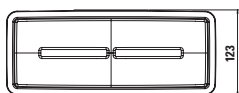

004 268 450
129 × 106 × 97 mm

H384152xxx0021
Toilet roll holder without cover
Papierrollenhalter ohne Abdeckung

004 268 450
167 × 84 × 30 mm

NIXIE

H385151xxx0011
Shower soap dish
Seifenschale

004 268 450
301 × 123 × 41 mm