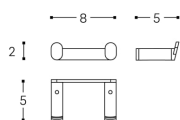

#### DIMENSIONS

Length	80 mm
Width	53 mm
Height	22 mm

#### TECHNICAL DRAWINGS

INCH 3.1x2x0.8