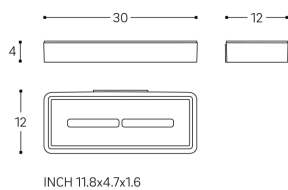

TECHNICAL DRAWINGS