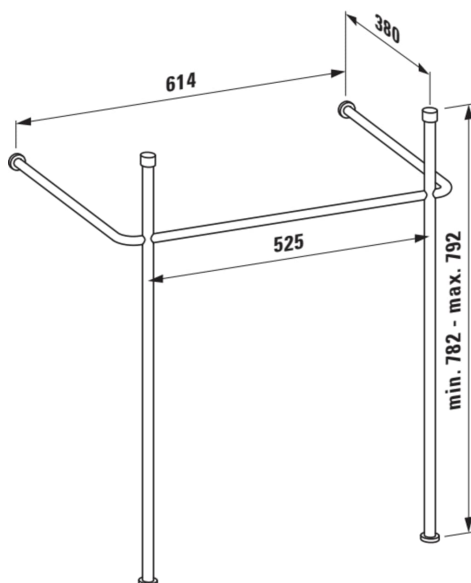

TECHNICAL DRAWINGS