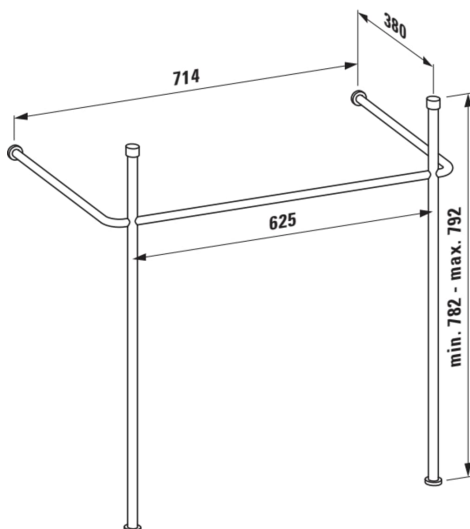

TECHNICAL DRAWINGS