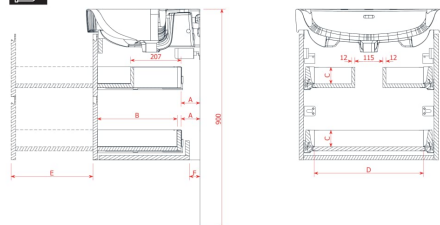

**BASE 2.0**

Vanity unit, 2 drawers, matches washbasin  
 PRO S H810963 / PRO X 810863

**DIMENSIONS**

Length	570 mm
Width	445 mm
Height	515 mm

**COLOURS AND FINISHES**

260 White Matt

Adjustable legs

Basin position : Central

Leg material/finish : Chrome

Leg maximum height (mm) : 283

Material : MDF

Net weight (kg) : 23.7

Organiser boxes : 1

**TECHNICAL DRAWINGS**

**LAUFEN**

BASE 2.0 for PRO S-X

	"A" in mm	"B" in mm	"C" in mm	"D" in mm	"E" in mm	"F" in mm
4.1125.2	77	246	68	395	236	50
4.1126.2	77	246	68	446	236	50
4.1124.2	82	326	68	395	316	55
4.1127.2	82	326	68	446	316	55
4.1128.2	82	326	68	495	316	55
4.1129.2	82	326	68	543	316	55
4.1130.2	82	326	68	695	316	55
4.1131.2	82	326	68	895	316	55
4.1132.2	82	326	68	1,042	316	55
4.1132.4	82	326	68	460	316	55
4.1133.4	82	326	68	511	316	55