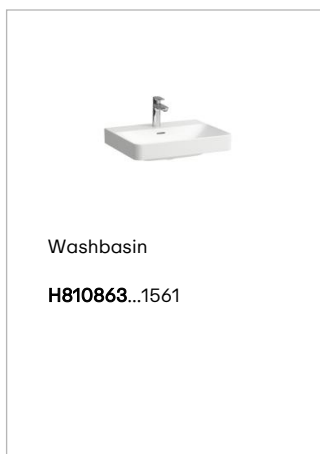

### Vanity unit, 2 drawers, matches washbasin PRO S H810963 / PRO X 810863

#### DIMENSIONS

Length	570 mm
Width	445 mm
Height	515 mm

### LAUFEN

JUNA for PRO S-X

	"A" in mm	"B" in mm	"C" in mm	"D" in mm	"E" in mm	"F" in mm
4.1147.2	77	246	68	395	236	50
4.1148.2	77	246	68	446	236	50
4.1146.2	82	326	68	395	316	55
4.1149.2	82	326	68	446	316	55
4.1150.2	82	326	68	495	316	55
4.1151.2	82	326	68	543	316	55
4.1152.2	82	326	68	695	316	55
4.1153.2	82	326	68	895	316	55
4.1154.2	82	326	68	1.042	316	55
4.1154.4	82	326	68	460	316	55
4.1155.4	82	326	68	511	316	55

0128\_488631092601

1

COMPATIBLE WITH