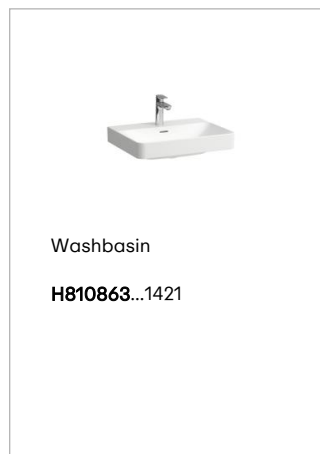

### Vanity unit, 2 drawers, matches washbasin PRO S H810963 / PRO X 810863

#### DIMENSIONS

Length	570 mm
Width	445 mm
Height	515 mm

### LAUFEN

JUNA for PRO S-X

	"A" in mm	"B" in mm	"C" in mm	"D" in mm	"E" in mm	"F" in mm
4.1147.2	77	246	68	395	236	50
4.1148.2	77	246	68	446	236	50
4.1146.2	82	326	68	395	316	55
4.1149.2	82	326	68	446	316	55
4.1150.2	82	326	68	495	316	55
4.1151.2	82	326	68	543	316	55
4.1152.2	82	326	68	695	316	55
4.1153.2	82	326	68	895	316	55
4.1154.2	82	326	68	1.042	316	55
4.1154.4	82	326	68	460	316	55
4.1155.4	82	326	68	511	316	55

0128\_488631092601

1

COMPATIBLE WITH