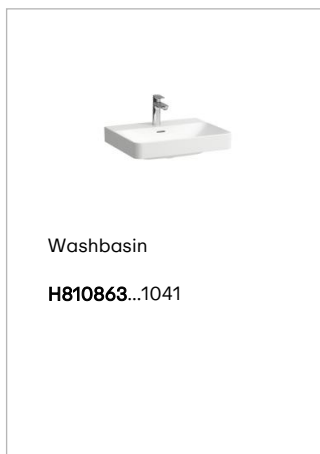

### Vanity unit, 2 drawers, matches washbasin PRO S H810963 / PRO X 810863

#### DIMENSIONS

Length	570 mm
Width	445 mm
Height	515 mm

### LAUFEN

JUNA for PRO S-X

	"A" in mm	"B" in mm	"C" in mm	"D" in mm	"E" in mm	"F" in mm
4.1147.2	77	246	68	395	236	50
4.1148.2	77	246	68	446	236	50
4.1146.2	82	326	68	395	316	55
4.1149.2	82	326	68	446	316	55
4.1150.2	82	326	68	495	316	55
4.1151.2	82	326	68	543	316	55
4.1152.2	82	326	68	695	316	55
4.1153.2	82	326	68	895	316	55
4.1154.2	82	326	68	1.042	316	55
4.1154.4	82	326	68	460	316	55
4.1155.4	82	326	68	511	316	55

0128\_488631092601

1

COMPATIBLE WITH