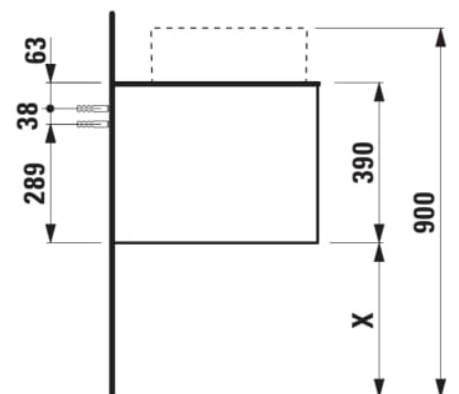

TECHNICAL DRAWINGS