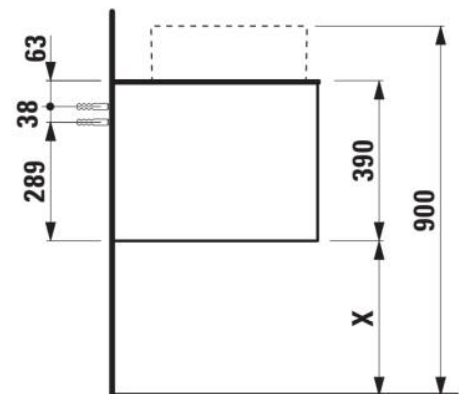

TECHNICAL DRAWINGS