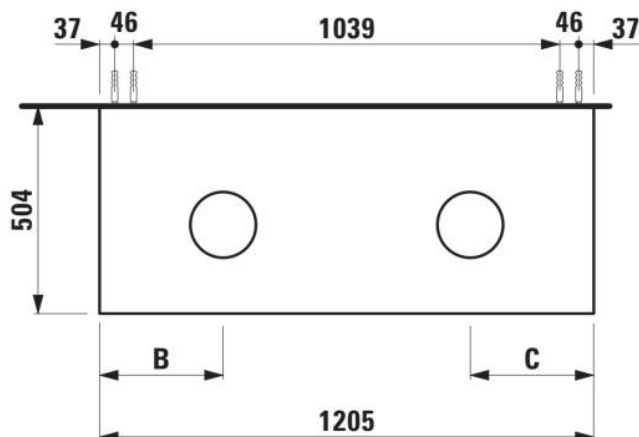

TECHNICAL DRAWINGS