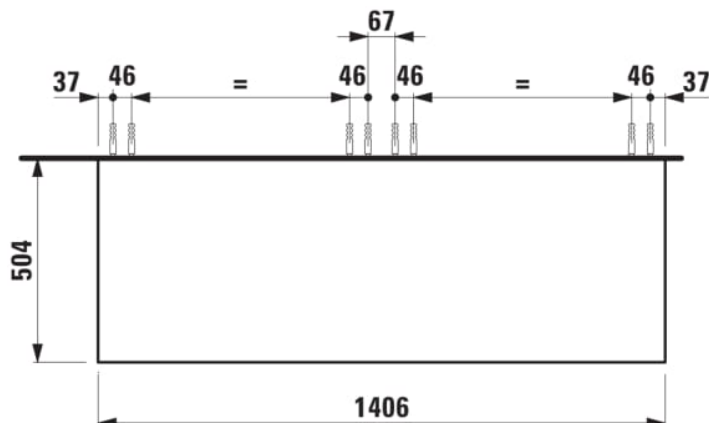

TECHNICAL DRAWINGS