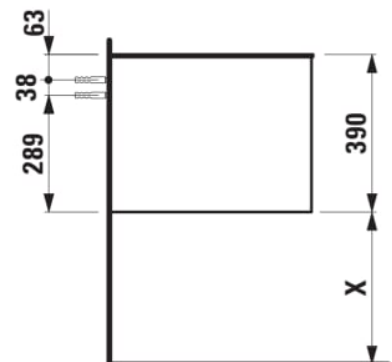

TECHNICAL DRAWINGS