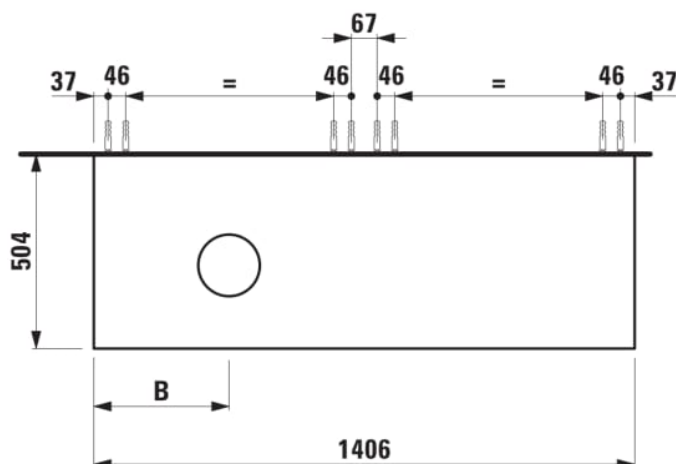

TECHNICAL DRAWINGS