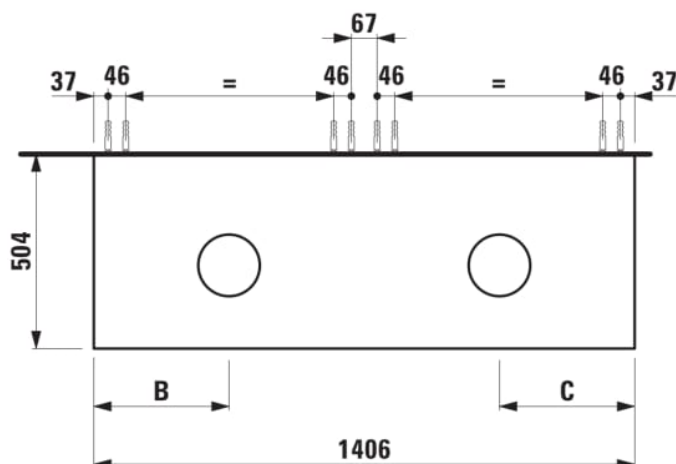

TECHNICAL DRAWINGS