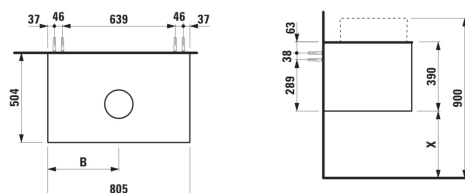

TECHNICAL DRAWINGS