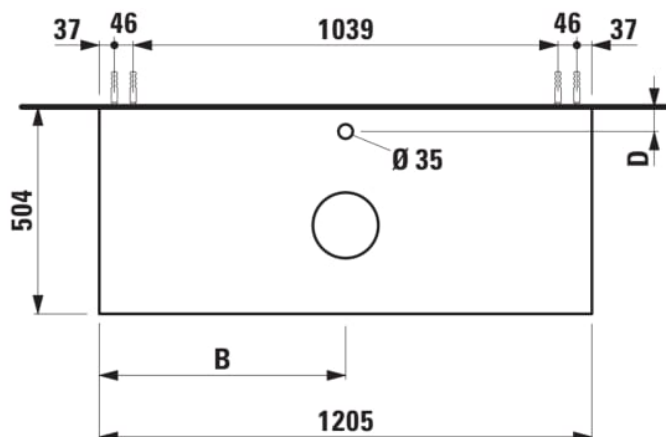

TECHNICAL DRAWINGS