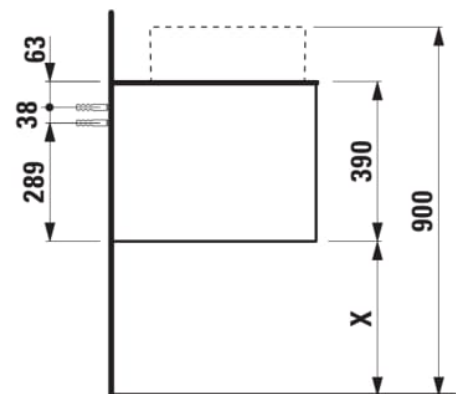

TECHNICAL DRAWINGS