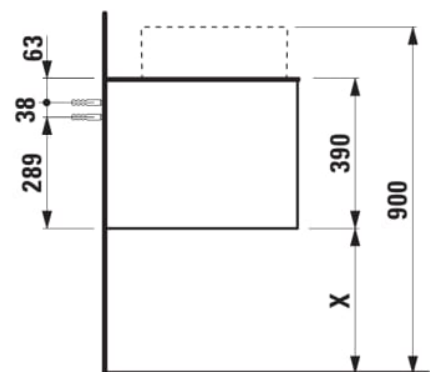

TECHNICAL DRAWINGS