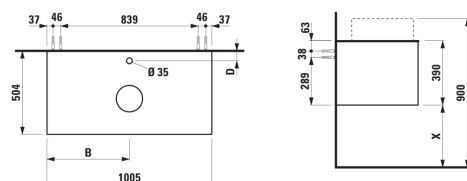

TECHNICAL DRAWINGS