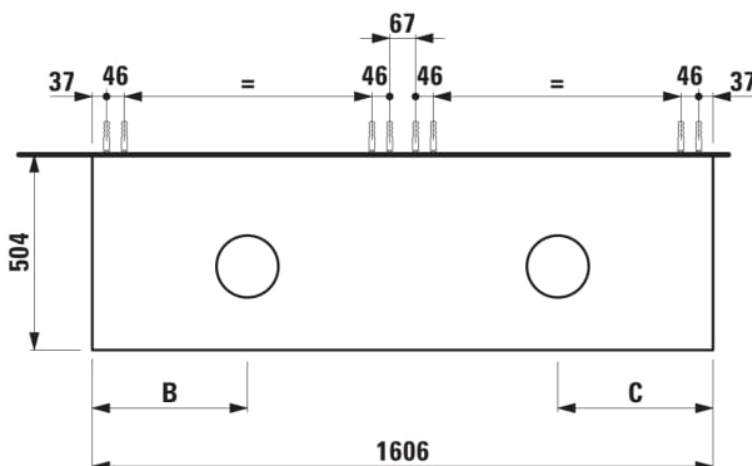

TECHNICAL DRAWINGS