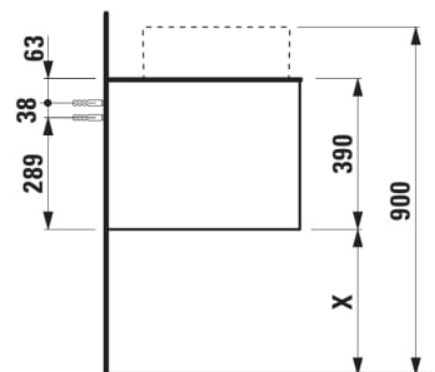

TECHNICAL DRAWINGS