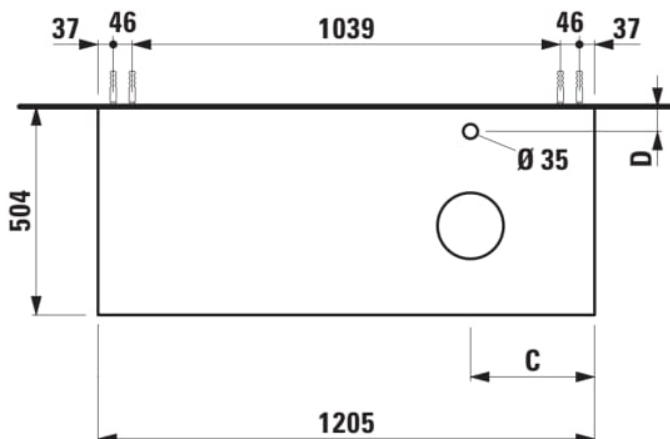

TECHNICAL DRAWINGS