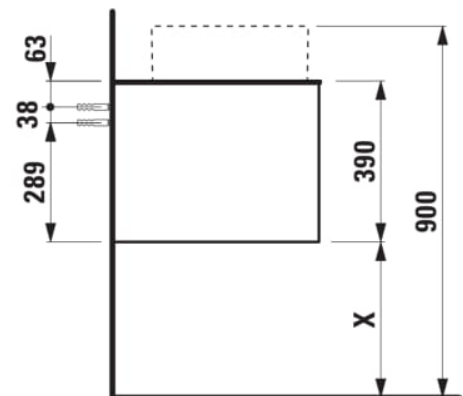

TECHNICAL DRAWINGS