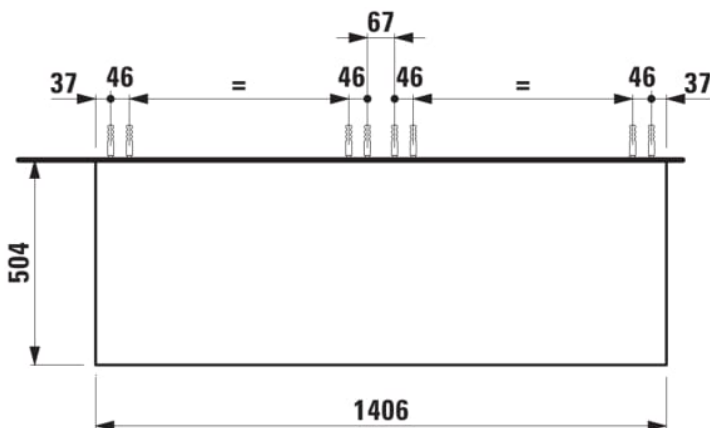

TECHNICAL DRAWINGS