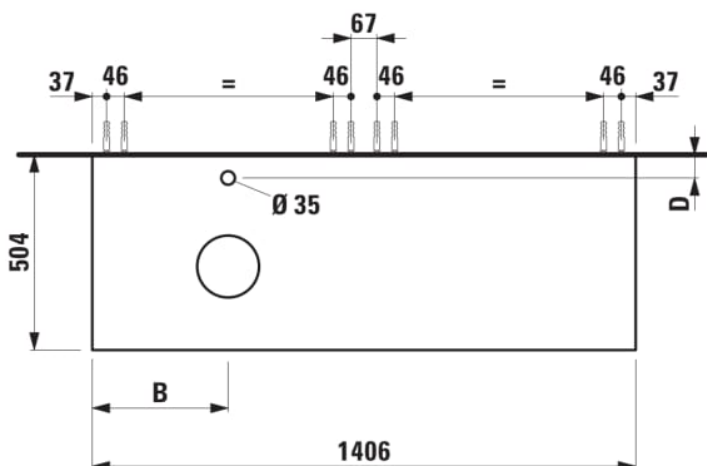

TECHNICAL DRAWINGS