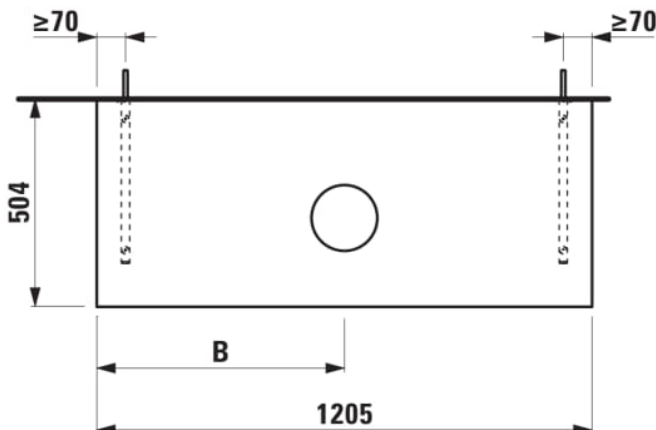

TECHNICAL DRAWINGS