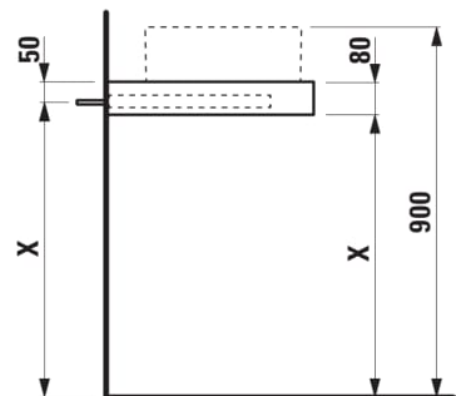

TECHNICAL DRAWINGS