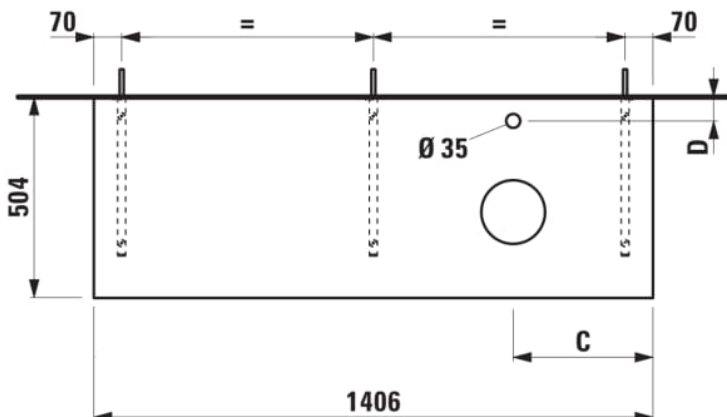

TECHNICAL DRAWINGS