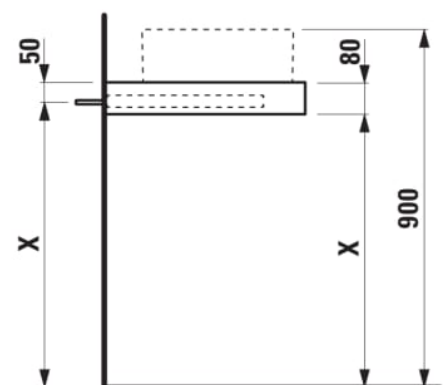

TECHNICAL DRAWINGS