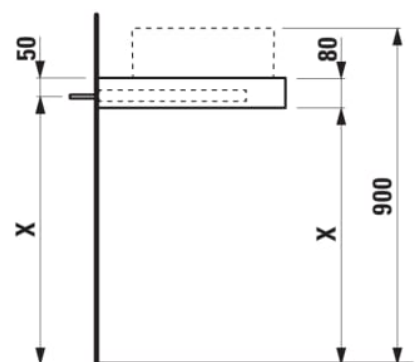

TECHNICAL DRAWINGS