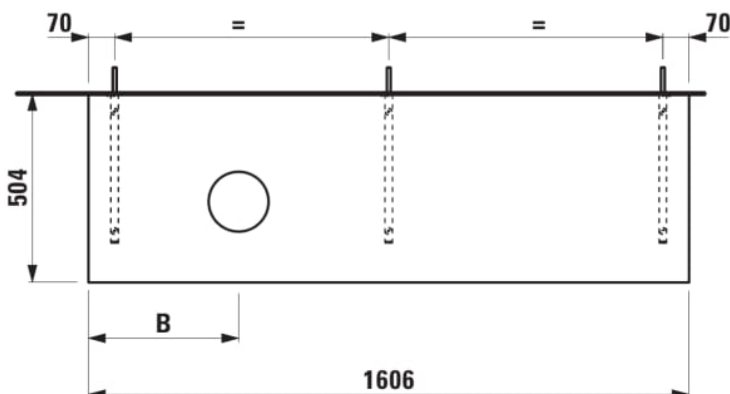

TECHNICAL DRAWINGS