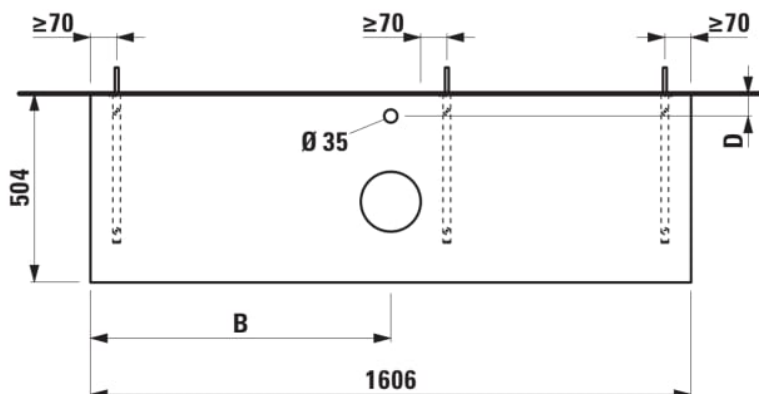

TECHNICAL DRAWINGS