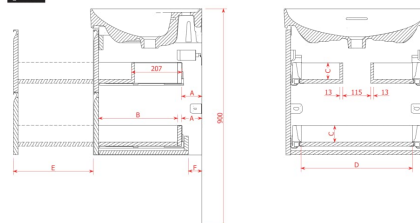

MEDA

Vanity unit, 2 drawers, matches washbasin H810113

DIMENSIONS

Length	585 mm
Width	450 mm
Height	515 mm

COLOURS AND FINISHES

<input type="checkbox"/>	260 White Matt
--------------------------	----------------

Installation type : Wall-hung

Material : MDF

Net weight (kg) : 24.5

Organiser boxes : 1

TECHNICAL DRAWINGS

LAUFEN

MEDA

	"A" in mm	"B" in mm	"C" in mm	"D" in mm	"E" in mm	"F" in mm
4.2156.2	83	326	68	409	314	56
4.2157.2	83	326	68	459	314	56
4.2172.2	83	326	68	459	314	56
4.2173.2	83	326	68	459	314	56
4.2158.2	83	326	68	511	314	56
4.2159.2	83	326	68	659	314	56
4.2160.2	83	326	68	659	314	56
4.2161.2	83	326	68	659	314	56
4.2162.2	83	326	68	859	314	56
4.2174.2	83	326	68	859	314	56