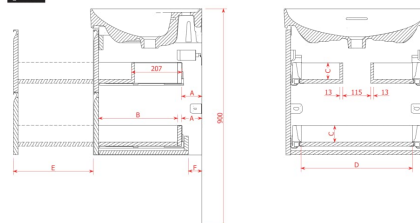

**MEDA**

Vanity unit, 2 drawers, matches washbasin  
H810114

**DIMENSIONS**

Length	635 mm
Width	450 mm
Height	515 mm

**COLOURS AND FINISHES**

<input type="checkbox"/>	260 White Matt
--------------------------	----------------

Installation type : Wall-hung

Material : MDF

Net weight (kg) : 26

Organiser boxes : 1

**TECHNICAL DRAWINGS**

**LAUFEN**

MEDA

	"A" in mm	"B" in mm	"C" in mm	"D" in mm	"E" in mm	"F" in mm
4.2156.2	83	326	68	409	314	56
4.2157.2	83	326	68	459	314	56
4.2172.2	83	326	68	459	314	56
4.2173.2	83	326	68	459	314	56
4.2158.2	83	326	68	511	314	56
4.2159.2	83	326	68	659	314	56
4.2160.2	83	326	68	659	314	56
4.2161.2	83	326	68	659	314	56
4.2162.2	83	326	68	859	314	56
4.2174.2	83	326	68	859	314	56