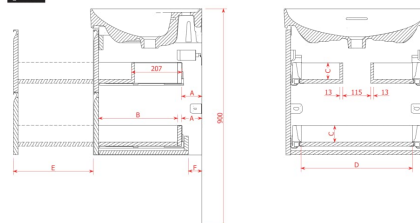

MEDA

Vanity unit, 2 drawers, matches washbasin
H817116

DIMENSIONS

Length	785 mm
Width	450 mm
Height	515 mm

COLOURS AND FINISHES

<input type="checkbox"/>	260 White Matt
--------------------------	----------------

Installation type : Wall-hung

Material : MDF

Net weight (kg) : 30

Organiser boxes : 1

TECHNICAL DRAWINGS

LAUFEN

MEDA

	"A" in mm	"B" in mm	"C" in mm	"D" in mm	"E" in mm	"F" in mm
4.2156.2	83	326	68	409	314	56
4.2157.2	83	326	68	459	314	56
4.2172.2	83	326	68	459	314	56
4.2173.2	83	326	68	459	314	56
4.2158.2	83	326	68	511	314	56
4.2159.2	83	326	68	659	314	56
4.2160.2	83	326	68	659	314	56
4.2161.2	83	326	68	659	314	56
4.2162.2	83	326	68	859	314	56
4.2174.2	83	326	68	859	314	56