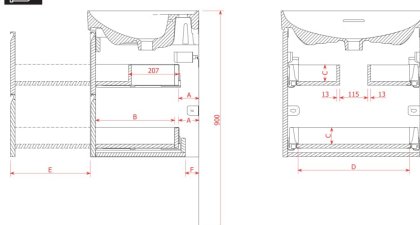

MEDA

Vanity unit, 2 drawers, matches washbasin
H810117

DIMENSIONS

Length	785 mm
Width	450 mm
Height	515 mm

COLOURS AND FINISHES

<input type="checkbox"/>	260 White Matt
--------------------------	----------------

Installation type : Wall-hung

Material : MDF

Net weight (kg) : 30

Organiser boxes : 1

TECHNICAL DRAWINGS

LAUFEN

MEDA

	"A" in mm	"B" in mm	"C" in mm	"D" in mm	"E" in mm	"F" in mm
4.2156.2	83	326	68	409	314	56
4.2157.2	83	326	68	459	314	56
4.2172.2	83	326	68	459	314	56
4.2173.2	83	326	68	459	314	56
4.2158.2	83	326	68	511	314	56
4.2159.2	83	326	68	659	314	56
4.2160.2	83	326	68	659	314	56
4.2161.2	83	326	68	659	314	56
4.2162.2	83	326	68	859	314	56
4.2174.2	83	326	68	859	314	56