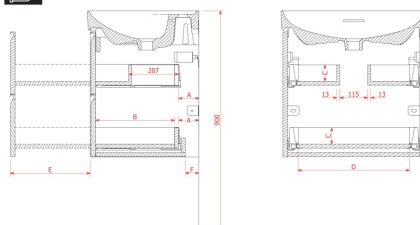

MEDA

Vanity unit, 2 drawers, matches washbasin
H814111

DIMENSIONS

Length	1180 mm
Width	450 mm
Height	515 mm

COLOURS AND FINISHES

<input type="checkbox"/>	260 White Matt
--------------------------	----------------

Installation type : Wall-hung

Material : MDF

Net weight (kg) : 39

Organiser boxes : 1

TECHNICAL DRAWINGS

LAUFEN

MEDA

	"A" in mm	"B" in mm	"C" in mm	"D" in mm	"E" in mm	"F" in mm
4.2156.2	83	326	68	409	314	56
4.2157.2	83	326	68	459	314	56
4.2172.2	83	326	68	459	314	56
4.2173.2	83	326	68	459	314	56
4.2158.2	83	326	68	511	314	56
4.2159.2	83	326	68	659	314	56
4.2160.2	83	326	68	659	314	56
4.2161.2	83	326	68	659	314	56
4.2162.2	83	326	68	859	314	56
4.2174.2	83	326	68	859	314	56