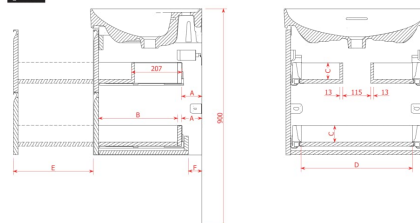

MEDA

Vanity unit, 2 drawers, matches Marbond washbasin H814113

DIMENSIONS

Length	570 mm
Width	440 mm
Height	505 mm

COLOURS AND FINISHES

<input type="checkbox"/>	260 White Matt
--------------------------	----------------

Installation type : Wall-hung

Material : MDF

Net weight (kg) : 24.5

Organiser boxes : 1

TECHNICAL DRAWINGS

LAUFEN

MEDA

	"A" in mm	"B" in mm	"C" in mm	"D" in mm	"E" in mm	"F" in mm
4.2156.2	83	326	68	409	314	56
4.2157.2	83	326	68	459	314	56
4.2172.2	83	326	68	459	314	56
4.2173.2	83	326	68	459	314	56
4.2158.2	83	326	68	511	314	56
4.2159.2	83	326	68	659	314	56
4.2160.2	83	326	68	659	314	56
4.2161.2	83	326	68	659	314	56
4.2162.2	83	326	68	859	314	56
4.2174.2	83	326	68	859	314	56