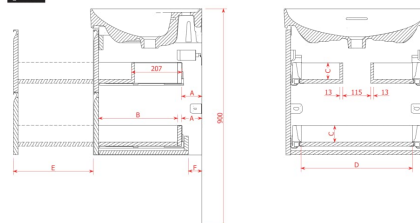

MEDA

Vanity unit, 2 drawers, matches Marbond washbasin H814117

DIMENSIONS

Length	770 mm
Width	440 mm
Height	505 mm

COLOURS AND FINISHES

<input type="checkbox"/>	260 White Matt
--------------------------	----------------

Installation type : Wall-hung

Material : MDF

Net weight (kg) : 29.5

Organiser boxes : 1

TECHNICAL DRAWINGS

LAUFEN

MEDA

	"A" in mm	"B" in mm	"C" in mm	"D" in mm	"E" in mm	"F" in mm
4.2156.2	83	326	68	409	314	56
4.2157.2	83	326	68	459	314	56
4.2172.2	83	326	68	459	314	56
4.2173.2	83	326	68	459	314	56
4.2158.2	83	326	68	511	314	56
4.2159.2	83	326	68	659	314	56
4.2160.2	83	326	68	659	314	56
4.2161.2	83	326	68	659	314	56
4.2162.2	83	326	68	859	314	56
4.2174.2	83	326	68	859	314	56