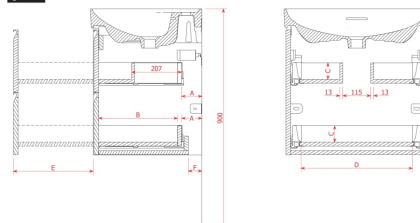

MEDA

Vanity unit, 2 drawers, matches Marbond washbasin H814118

DIMENSIONS

Length	970 mm
Width	440 mm
Height	505 mm

COLOURS AND FINISHES

<input type="checkbox"/>	260 White Matt
--------------------------	----------------

Installation type : Wall-hung

Leg material/finish : Chrome

Leg maximum height (mm) : 370

Material : MDF

Net weight (kg) : 34.5

Organiser boxes : 1

TECHNICAL DRAWINGS

LAUFEN

MEDA

	"A" in mm	"B" in mm	"C" in mm	"D" in mm	"E" in mm	"F" in mm
4.2156.2	83	326	68	409	314	56
4.2157.2	83	326	68	459	314	56
4.2172.2	83	326	68	459	314	56
4.2173.2	83	326	68	459	314	56
4.2158.2	83	326	68	511	314	56
4.2159.2	83	326	68	659	314	56
4.2160.2	83	326	68	659	314	56
4.2161.2	83	326	68	659	314	56
4.2162.2	83	326	68	859	314	56
4.2174.2	83	326	68	859	314	56