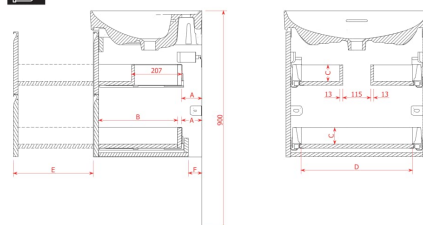

**MEDA**

Vanity unit, 2 drawers, matches washbasin  
H817112

**DIMENSIONS**

Length	585 mm
Width	450 mm
Height	515 mm

**COLOURS AND FINISHES**

<input type="checkbox"/>	260 White Matt
--------------------------	----------------

Installation type : Wall-hung

Material : MDF

Net weight (kg) : 24.5

Organiser boxes : 1

**TECHNICAL DRAWINGS**

**LAUFEN**

**MEDA**

	"A" in mm	"B" in mm	"C" in mm	"D" in mm	"E" in mm	"F" in mm
4.2156.2	83	326	68	409	314	56
4.2157.2	83	326	68	459	314	56
4.2172.2	83	326	68	459	314	56
4.2173.2	83	326	68	459	314	56
4.2158.2	83	326	68	511	314	56
4.2159.2	83	326	68	659	314	56
4.2160.2	83	326	68	659	314	56
4.2161.2	83	326	68	659	314	56
4.2162.2	83	326	68	859	314	56
4.2174.2	83	326	68	859	314	56