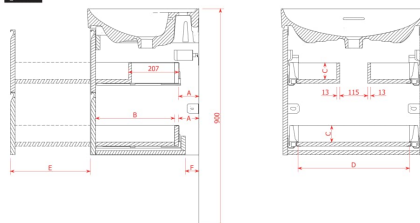

MEDA

Vanity unit, 2 drawers, matches washbasin
H817117

DIMENSIONS

Length	985 mm
Width	450 mm
Height	515 mm

COLOURS AND FINISHES

<input type="checkbox"/>	260 White Matt
--------------------------	----------------

Installation type : Wall-hung

Material : MDF

Net weight (kg) : 34.5

Organiser boxes : 1

TECHNICAL DRAWINGS

LAUFEN

MEDA

	"A" in mm	"B" in mm	"C" in mm	"D" in mm	"E" in mm	"F" in mm
4.2156.2	83	326	68	409	314	56
4.2157.2	83	326	68	459	314	56
4.2172.2	83	326	68	459	314	56
4.2173.2	83	326	68	459	314	56
4.2158.2	83	326	68	511	314	56
4.2159.2	83	326	68	659	314	56
4.2160.2	83	326	68	659	314	56
4.2161.2	83	326	68	659	314	56
4.2162.2	83	326	68	859	314	56
4.2174.2	83	326	68	859	314	56