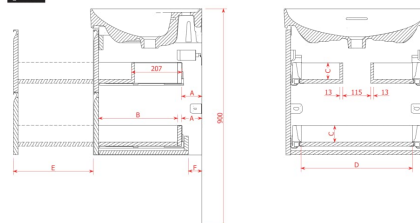

MEDA

Vanity unit, 2 drawers, matches washbasin
H817118

DIMENSIONS

Length	985 mm
Width	450 mm
Height	515 mm

COLOURS AND FINISHES

<input type="checkbox"/>	260 White Matt
--------------------------	----------------

Installation type : Wall-hung

Material : MDF

Net weight (kg) : 34.5

Organiser boxes : 1

TECHNICAL DRAWINGS

LAUFEN

MEDA

	"A" in mm	"B" in mm	"C" in mm	"D" in mm	"E" in mm	"F" in mm
4.2156.2	83	326	68	409	314	56
4.2157.2	83	326	68	459	314	56
4.2172.2	83	326	68	459	314	56
4.2173.2	83	326	68	459	314	56
4.2158.2	83	326	68	511	314	56
4.2159.2	83	326	68	659	314	56
4.2160.2	83	326	68	659	314	56
4.2161.2	83	326	68	659	314	56
4.2162.2	83	326	68	859	314	56
4.2174.2	83	326	68	859	314	56