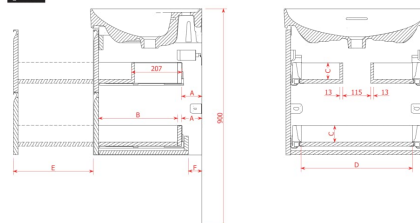

MEDA

Vanity unit, 2 drawers, matches washbasin
H817119

DIMENSIONS

Length	1180 mm
Width	450 mm
Height	515 mm

COLOURS AND FINISHES

<input type="checkbox"/>	260 White Matt
--------------------------	----------------

Installation type : Wall-hung

Material : MDF

Net weight (kg) : 39

Organiser boxes : 1

TECHNICAL DRAWINGS

LAUFEN

MEDA

	"A" in mm	"B" in mm	"C" in mm	"D" in mm	"E" in mm	"F" in mm
4.2156.2	83	326	68	409	314	56
4.2157.2	83	326	68	459	314	56
4.2172.2	83	326	68	459	314	56
4.2173.2	83	326	68	459	314	56
4.2158.2	83	326	68	511	314	56
4.2159.2	83	326	68	659	314	56
4.2160.2	83	326	68	659	314	56
4.2161.2	83	326	68	659	314	56
4.2162.2	83	326	68	859	314	56
4.2174.2	83	326	68	859	314	56