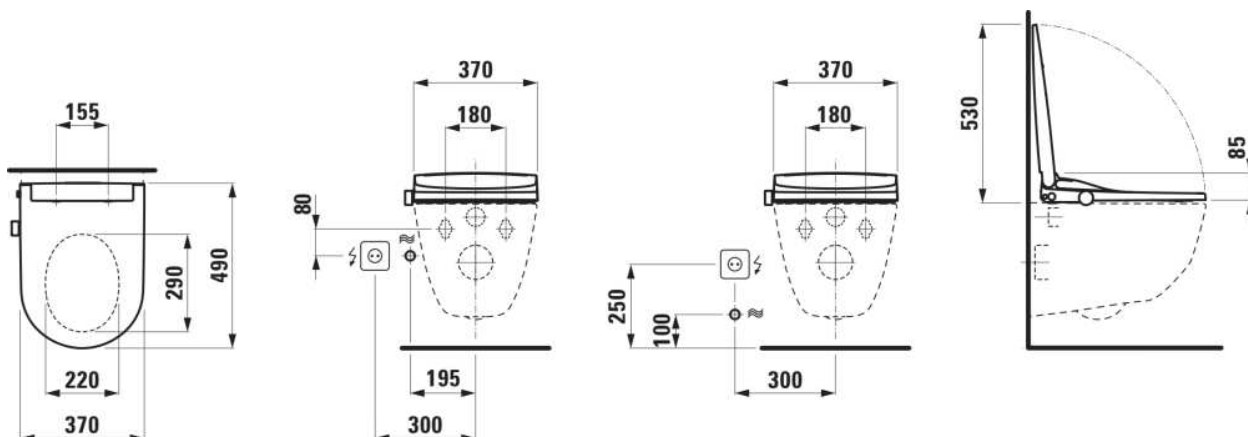

### DIMENSIONS

Length	492 mm
Width	400 mm
Height	86 mm

## TECHNICAL DRAWINGS